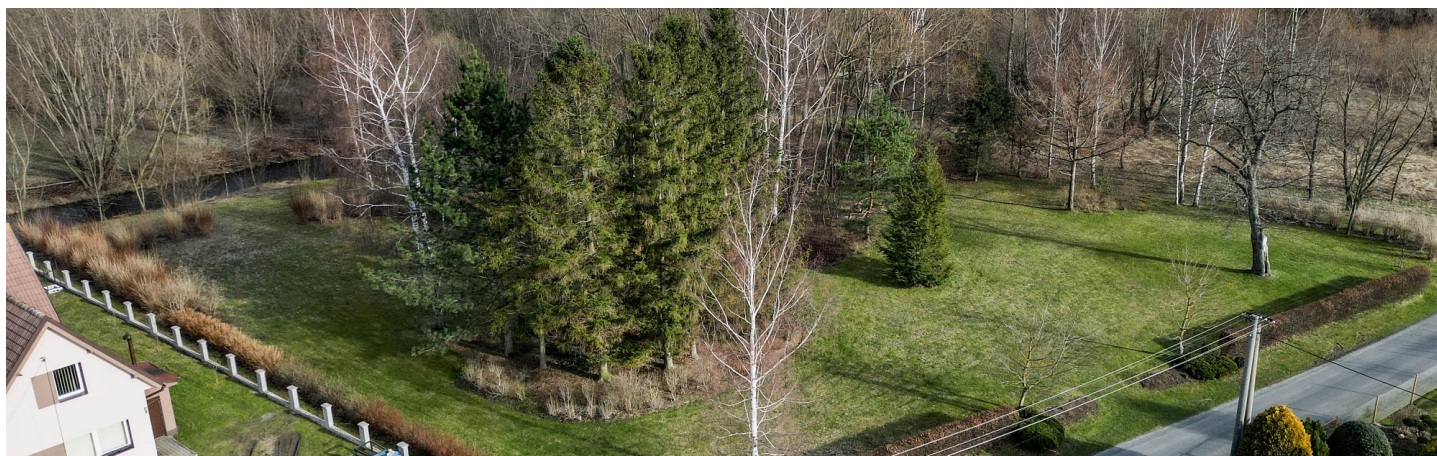

## Popis nemovitosti

Nabízíme Vám ke koupi pozemek o výměře 1 770 m<sup>2</sup> určený k zástavbě

Stavební pozemek 1 770 m<sup>2</sup> má parametry:

Zastavitelnost plochy 50 %. (RD max. 2NP + podkroví)

Přístup k napojení na vodovodní řad.

Přístup k napojení na elektřinu.

Napojení na sítě a ČOV realizuje kupující

Další informace: <https://rkbrettschneider.cz/prodej-zahrady-ve-meste-albrechtice-3-160-m2>